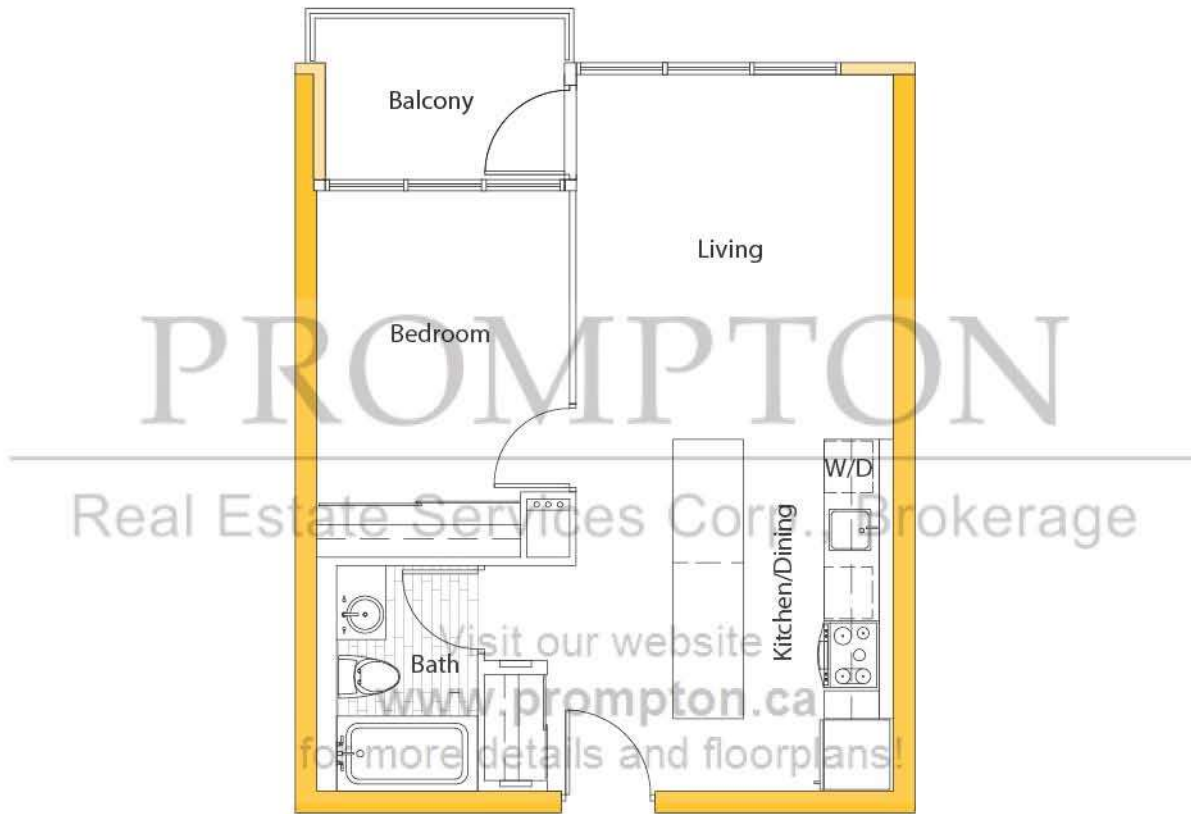

Suite 11,15 • 1 Bedroom

Suite Area	540 sq.ft.
Balcony Area	50 sq.ft.
<hr style="border-top: 1px dashed orange;"/>	
Total Area	590 sq.ft.

Floors 2-15