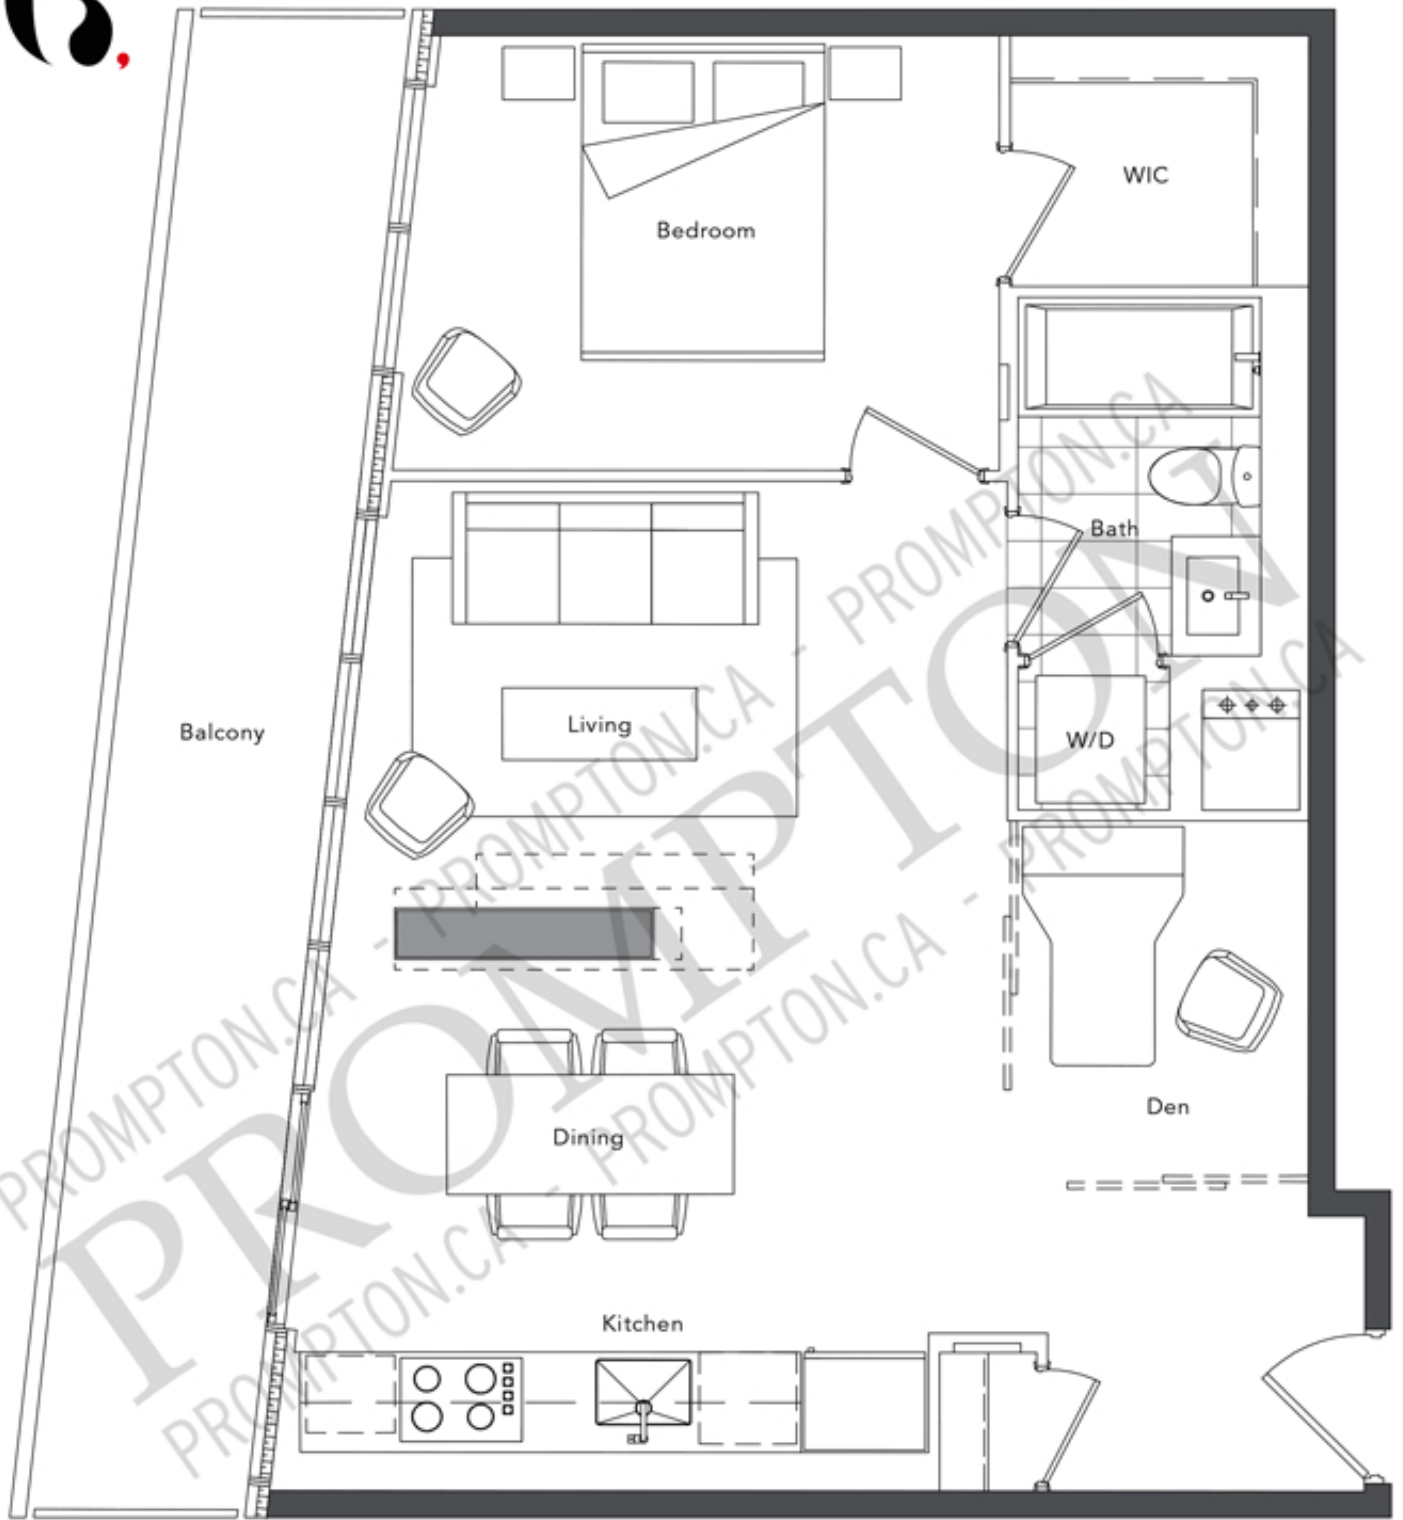

06.

(1 BEDROOM + DEN)

• Suite Area: 678 s.f., Balcony Area: 152 s.f.,
Total Area: 830 s.f.