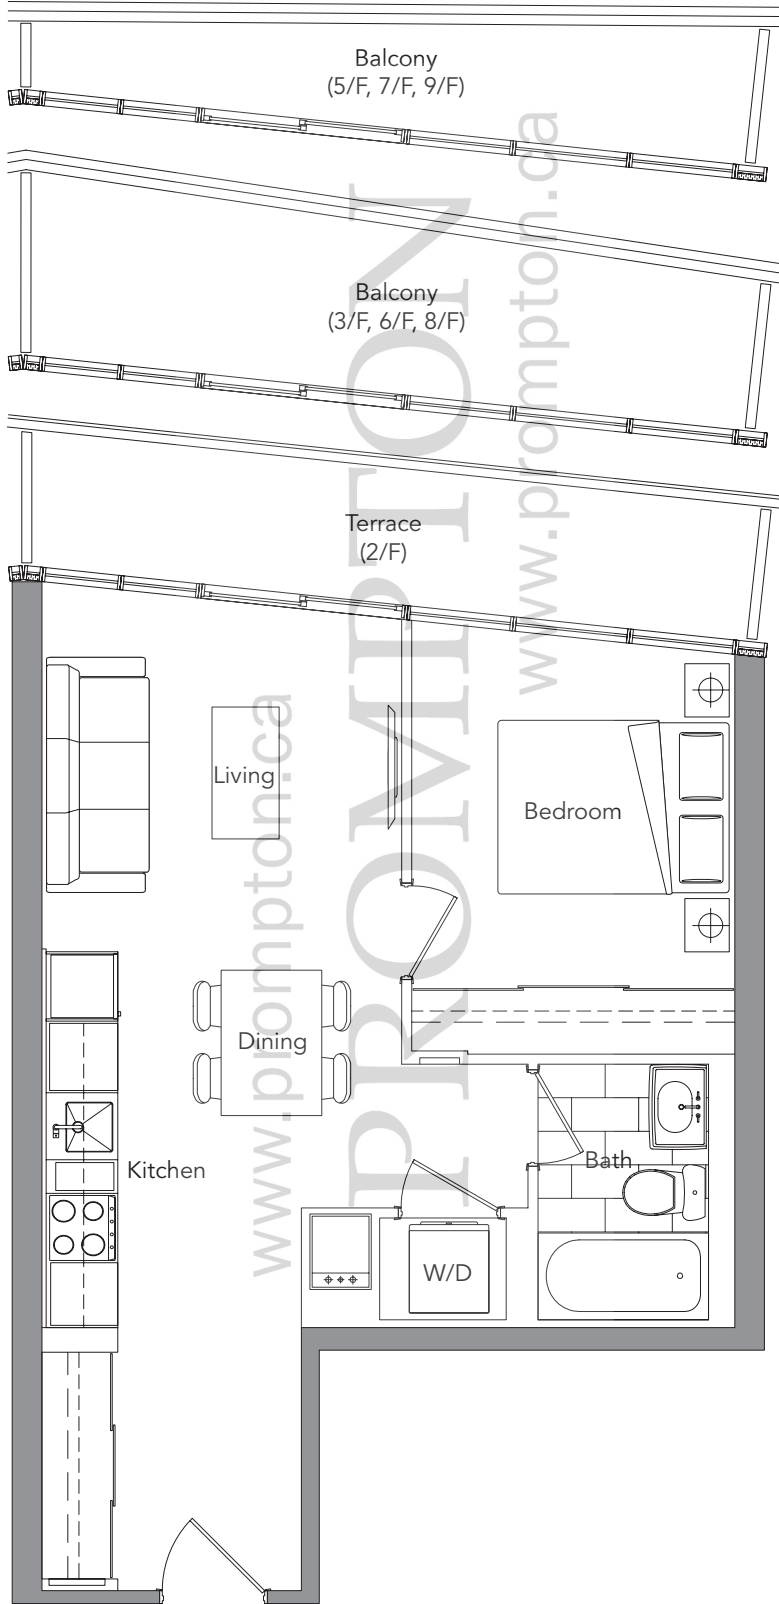

# 1 BEDROOM

15

	2/F	3/F, 6/F, 8/F	5/F, 7/F, 9/F
Suite Area	533 s.f.	533 s.f.	533 s.f.
Terrace/Balcony Area	85 s.f.	105 s.f.	62 s.f.
<b>Total Area</b>	<b>618 s.f.</b>	<b>638 s.f.</b>	<b>595 s.f.</b>

2/F

3/F, 6/F, 8/F

5/F, 7/F, 9/F