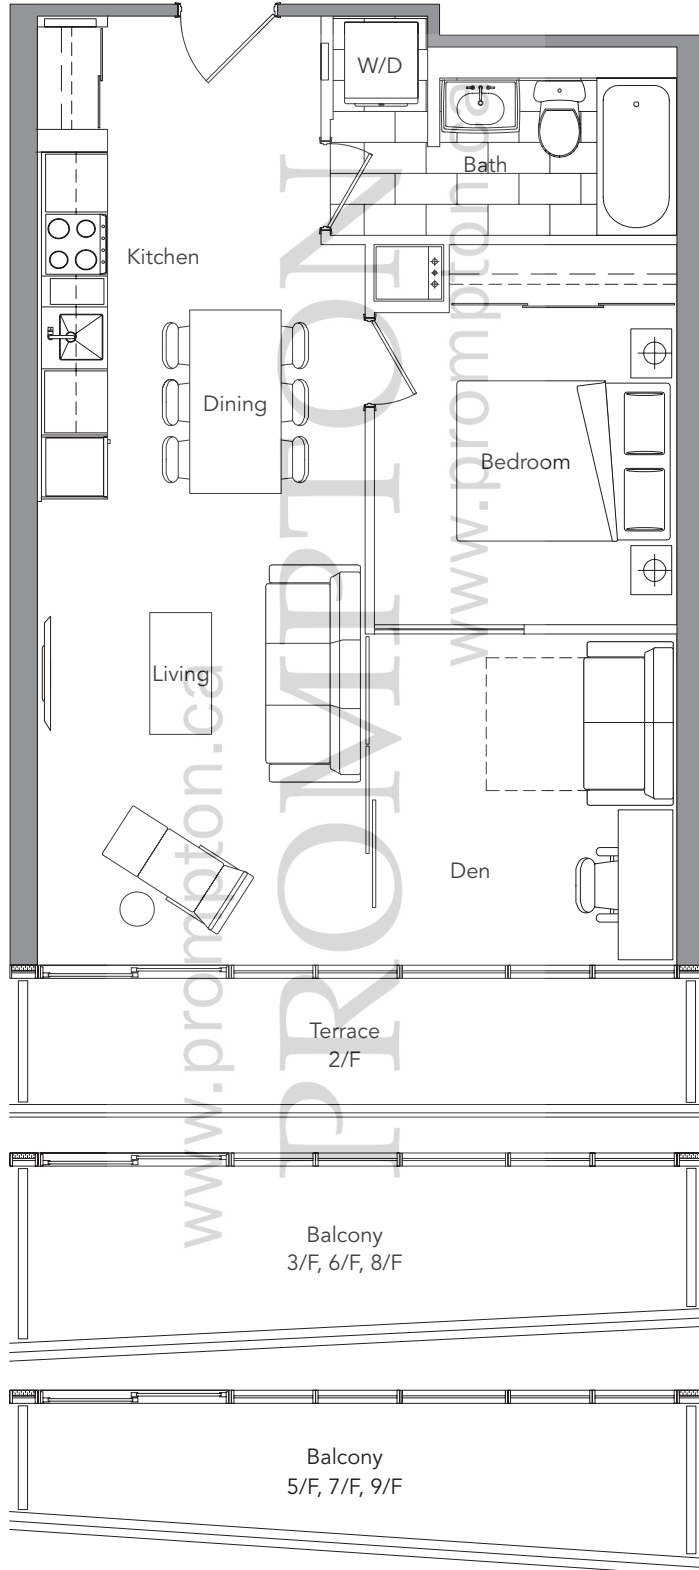

1 BEDROOM + DEN

08

	2/F	3/F, 6/F, 8/F	5/F, 7/F, 9/F
Suite Area	655 s.f.	655 s.f.	655 s.f.
Terrace/Balcony Area	83 s.f.	106 s.f.	85 s.f.
Total Area	738 s.f.	761 s.f.	740 s.f.

2/F

3/F, 6/F, 8/F

5/F, 7/F, 9/F