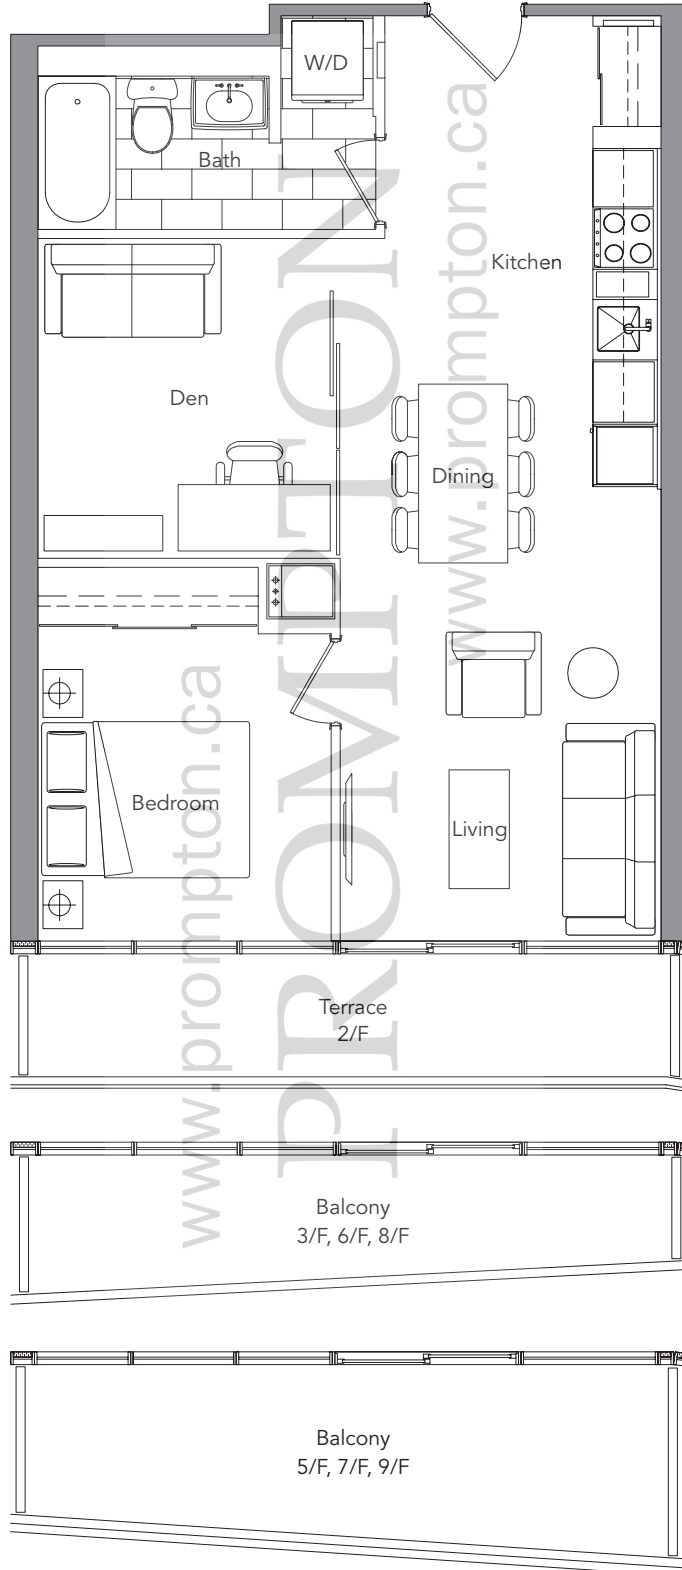

1 BEDROOM + DEN

07

	2/F	3/F, 6/F, 8/F	5/F, 7/F, 9/F
Suite Area	655 s.f.	655 s.f.	655 s.f.
Terrace/Balcony Area	83 s.f.	83 s.f.	117 s.f.
Total Area	738 s.f.	738 s.f.	772 s.f.

2/F

3/F, 6/F, 8/F

5/F, 7/F, 9/F