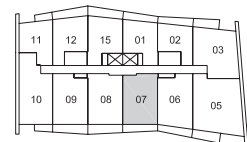

1 BEDROOM + DEN

07

	2/F	3/F, 6/F, 8/F	5/F, 7/F, 9/F
Suite Area	655 s.f.	655 s.f.	655 s.f.
Terrace/Balcony Area	83 s.f.	83 s.f.	117 s.f.
Total Area	738 s.f.	738 s.f.	772 s.f.

2/F

3/F, 6/F, 8/F

5/F, 7/F, 9/F