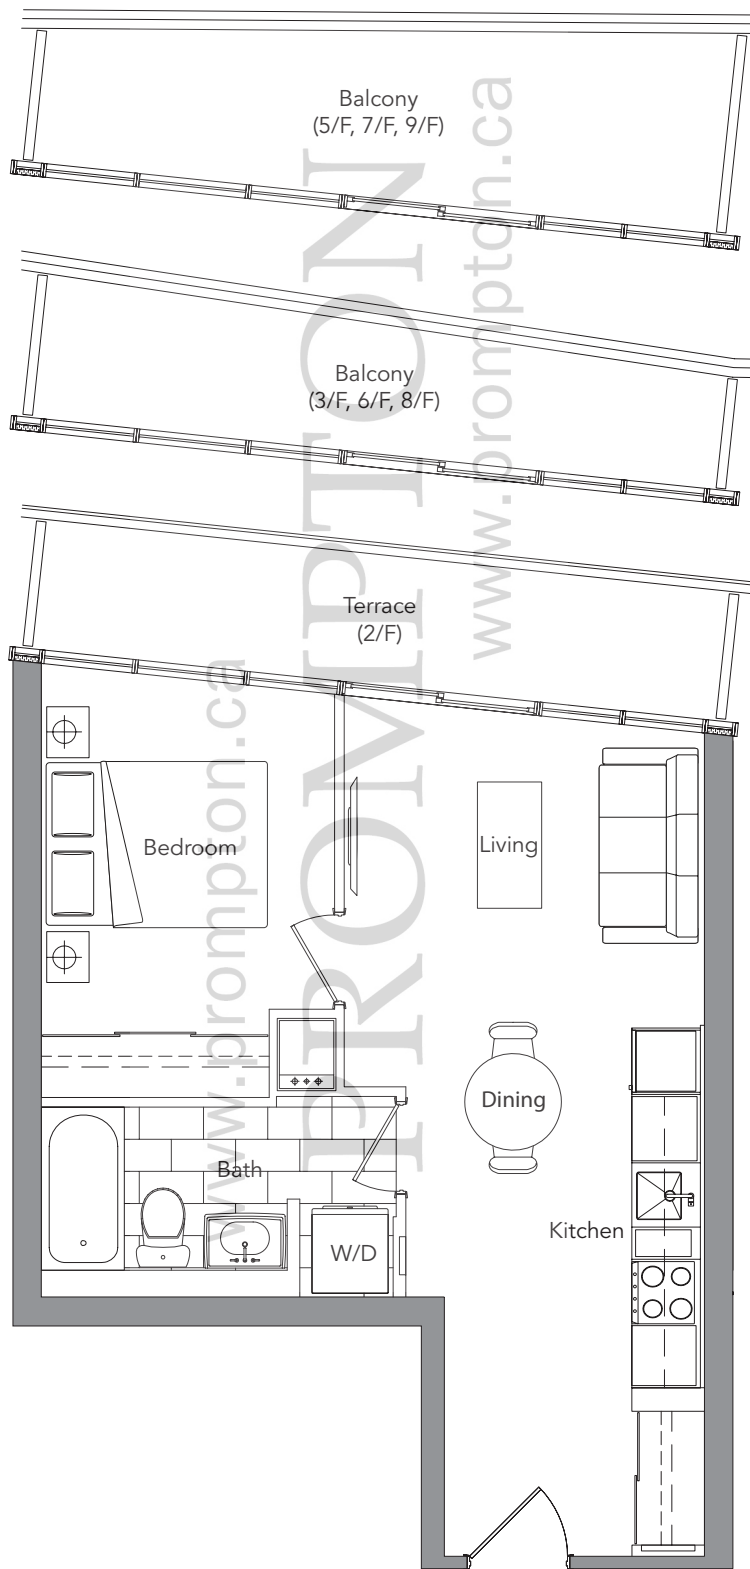

# 1 BEDROOM

01

	2/F	3/F, 6/F, 8/F	5/F, 7/F, 9/F
Suite Area	490 s.f.	490 s.f.	490 s.f.
Terrace/Balcony Area	80 s.f.	83 s.f.	105 s.f.
<b>Total Area</b>	<b>570 s.f.</b>	<b>573 s.f.</b>	<b>595 s.f.</b>

2/F

3/F, 6/F, 8/F

5/F, 7/F, 9/F